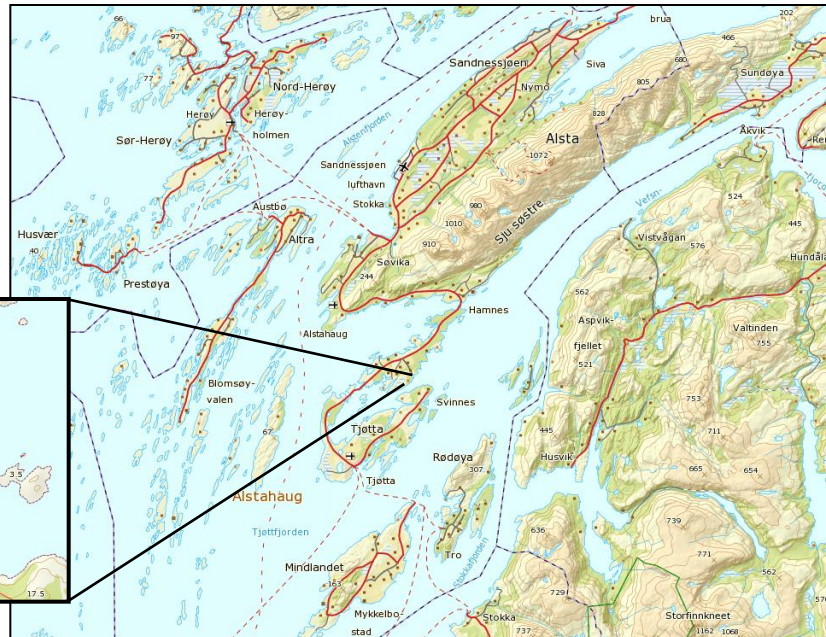

Tømmervika Panorama – sjøhus- og hyttefelt i Alstahaug -din fremtidige fritidsbolig?

**Tilrettelagt område for rekreasjon,
aktiviteter og unike opplevelser på
Helgelandskysten.**

Til salgs:

- 8 sjøhustomter med egne flytebrygger
- 5 hyttetomter med eget gårds- og bruksnr.
- 17 frittliggende hyttetomter i området
- 10 hyttetomter «Tømmervika-sør» (2017)

Hytteiere har opsjon andel båt plass i planlagt småbåthavn
Tomtestørrelser på hytter: 625-1528 m²

Byggestart 2025

Fotomontasje hytter og sjøhus: Rana Hytta

Investering i ei hytte hos oss vil gi deg tilgang på vakker natur, frisk luft, samt tilrettelagte aktiviteter og opplevelser i umiddelbar nærhet. Til glede for alle i familien.

Tømmervika Opplevelsessenter er etablert landfast ved FV 17 og har siden 2006 tilbydd naturbaserte aktiviteter med opplevelser på hav og land på Helgeland & Helgelandskysten.

Opparbeiding av infrastruktur til tomtegrensene, og videreutvikling av flere servicetilbud, aktiviteter og opplevelser i nærområdet skjer fortløpende. Vår 18- hulls fotballgolf er et etablert- og populært tilbud.